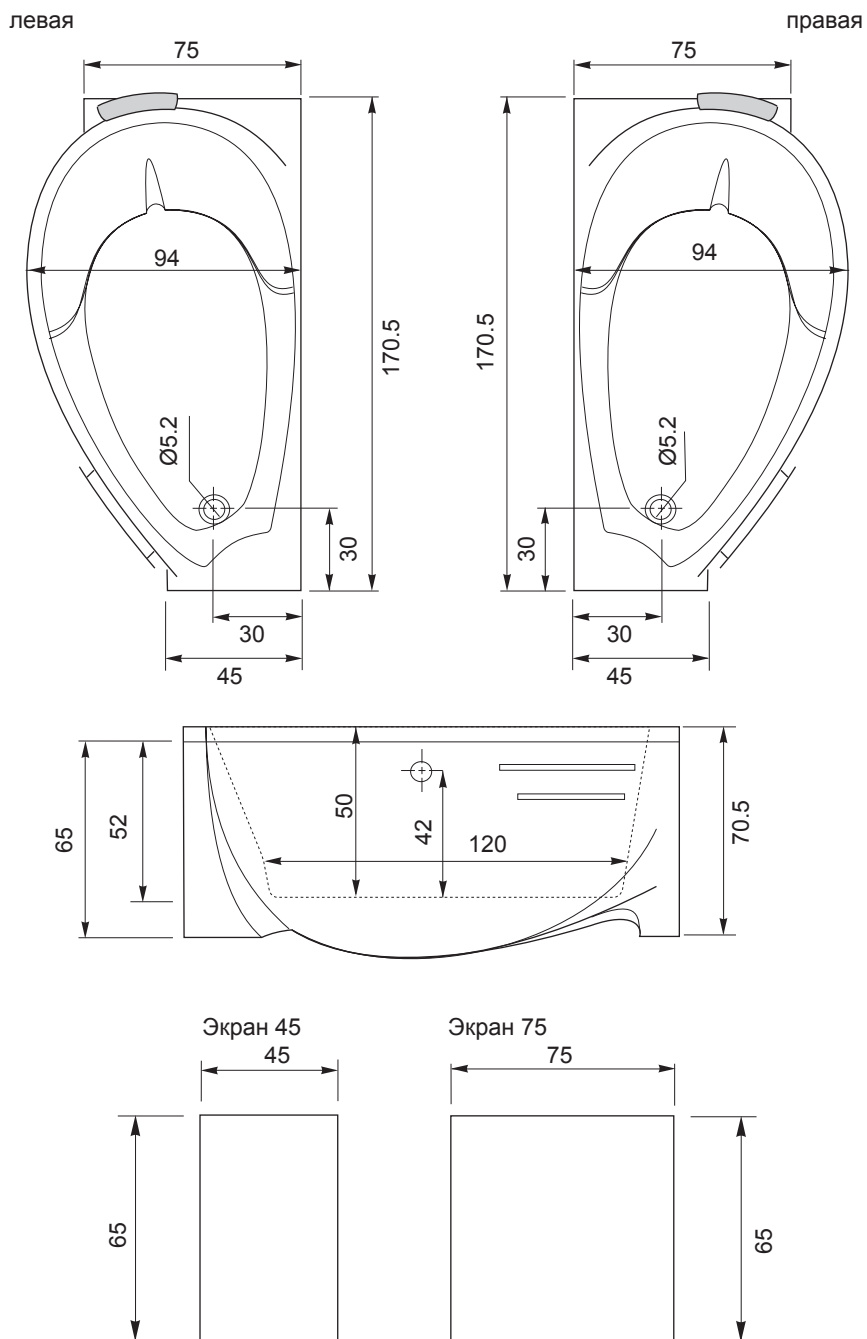

Ванна АУРА 170

размеры могут варьироваться в пределах 0.5 см